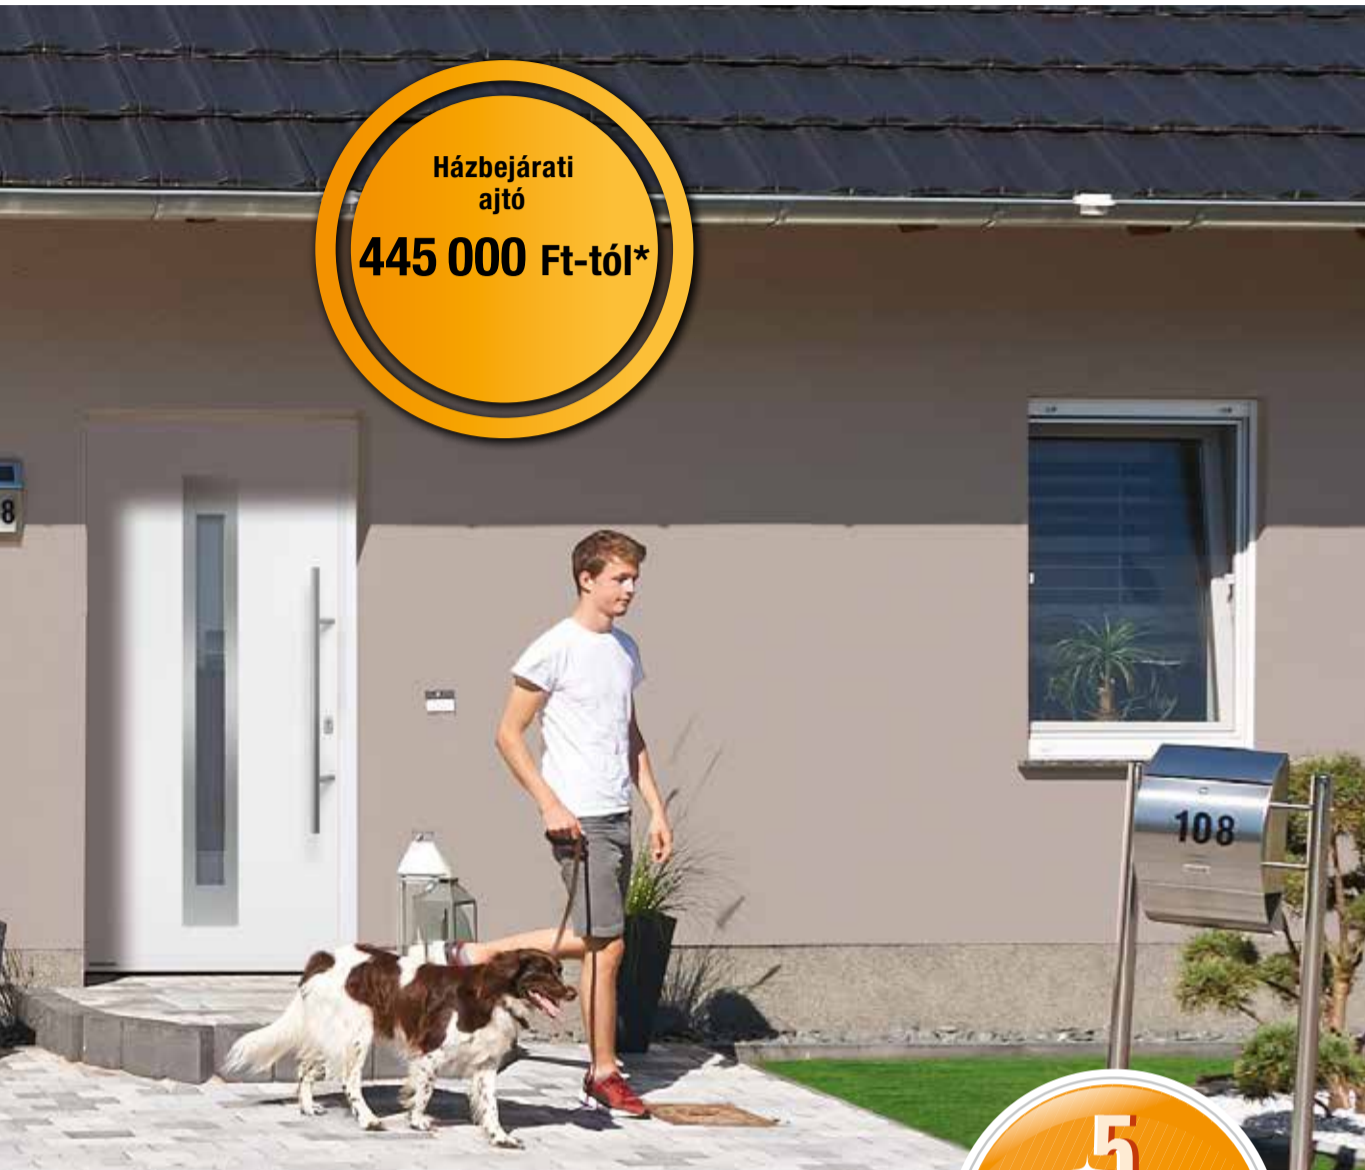

ajtókat és a felújítókat

Made in Germany

Házbejárati
ajtó
445 000 Ft-tól*

5
ÉV
jótállás*

Thermo65 acél- / alumínium házbejárati ajtó

- Ajtólap látható szárnykeret nélküli, a tokkal kívül-belül egy síkot alkotó megjelenésű
- Hőhidmentes, 65 mm vastag acél ajtólap, PU keményhab kitöltéssel
- Hőhidmentes 80 mm-es, Roundstyle megjelenésű alumíniumtok
- 3-féle akciós színben és 3-féle akciós Decograin felülettel a külső és a belső oldalon
- **Betörésgátló, 5-ponton záródó biztonsági zár**
- **Fokozott hőszigetelés, az U_D -érték akár $0,98 \text{ W}/(\text{m}^2 \cdot \text{K})^{**}$ is lehet**
- Akciós méret max. $1250 \times 2250 \text{ mm}$ (méretre felár nélkül)
- Opcionálisan kilincssel is

Egy szép fogantyú hangsúlyosabbá teszi az ajtót

Ajtófogantyú-garnitúra ES 0